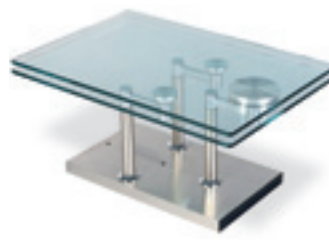

MESAS DE CENTRO

Saturno
Estructura de acero. Sobre de vidrio templado de 12 mm. Extensible.
■ 88/152x60x42,7 cm.
PRECIO ESPECIAL 430€

Nest
Set de 3 mesas nido en cristal templado transparente de 12 mm.
■ 41x41x41 cm/ 38x38x38 cm/ 35x35x35 cm.
PRECIO ESPECIAL 169€